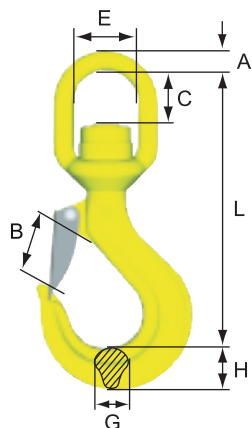

安全系数 5 以上

LKNK 旋转安全吊钩

是内藏滚珠轴承的吊钩，在承受负重的状态下也能顺利的回转，能有更广泛的用途。

名称	使用负重 (t)	吊链尺寸 (mm)	尺寸 (mm)							重量 (kg)
			L	B	C	E	A	G	H	
LKNK-7/8-10	2.0	8	154	28	28	38	12	18	23	0.9
LKNK-10-10	3.2	10	191	35	35	44	15	23	30	1.6
LKNK-13-8	4.2	13	234	40	43	48	19	28	35	3.1
LKNK-16-10	8.0	16	293	53	62	61	25	34	43	5.5